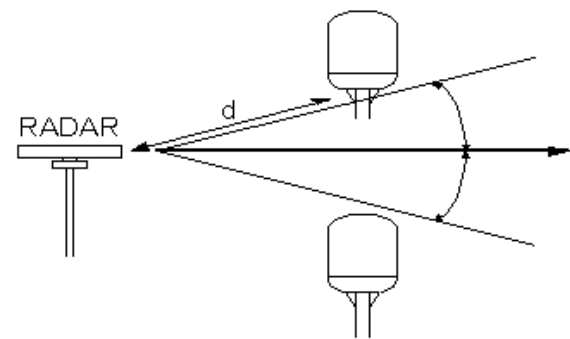

模拟电话接口

模拟电话口

该终端具有一个RJ - 11端口，可用于模拟电话连接使用。

- 1 -
- 2 没有连接
- 3 Tip
- 4 Ring
- 5 没有连接
- 6 -

复位按钮

复位按钮在SIM卡的旁边，按下该键会重新启动恢复的初始状态，为进一步信息，请参阅CD光盘。

SIM卡插槽

1. 打开SIM卡盖在左
2. 插入SIM卡插槽的SIM卡

如图所示。

天线接口

天线口

卫星移动通信专家

Joytom 中業宇通

水手SAILOR 150安装

天线

天线