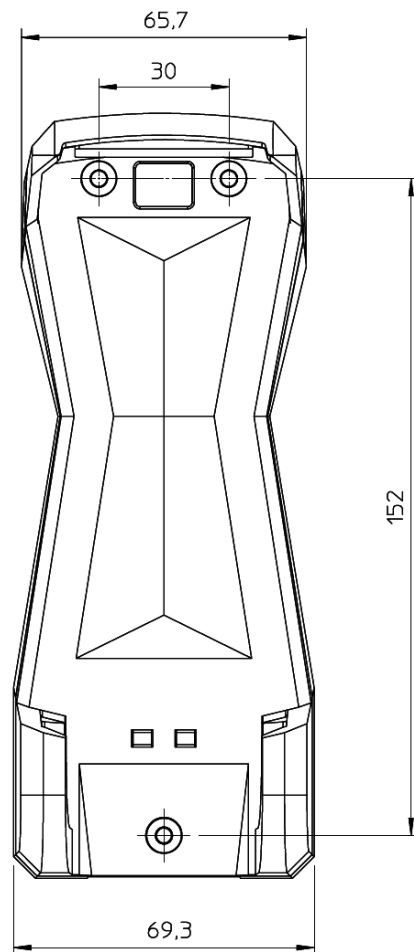

水手® 150 FleetBroadband的IP手机和底座

手机使用详细