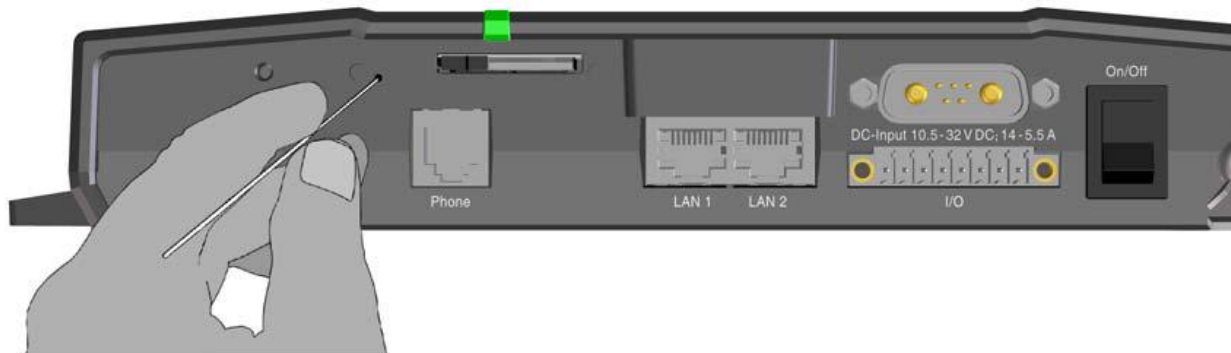

连接电源线

- ① 连接红色 (+) 和黑色 (-) 的电缆线对船舶的24伏直流电源。
- ② 连接上电源线在终端直流输入接口的D - Sub连接器。
- ③ 如果您需要远程开/关功能，你可以使用下列选项之一：
 - 连接远程开/关电线电缆在电力远程开关。
 - 连接在我点火开/关连接到你的船只着火。为进一步信息，请参阅CD光盘。

引脚线	引脚功能	线缆的颜色
A1	输入电压+	红色
A2	输入电压 -	黑色
1	没有连接	黑色 (细)
2	远程开/关	绿色
3	没有连接	棕色
4	没有连接	红色 (细)
5	远程开/关	橙色

模拟电话接口

模拟电话口

该终端具有一个RJ - 11端口，可用于模拟电话连接使用。

- 1 -
- 2 没有连接
- 3 Tip
- 4 Ring
- 5 没有连接
- 6 -

复位按钮

复位按钮在SIM卡的旁边，按下该键会重新启动恢复的初始状态，为进一步信息，请参阅CD光盘。

SIM卡插槽

1. 打开SIM卡盖在左
2. 插入SIM卡插槽的SIM卡

如图所示。

天线接口

天线口

卫星移动通信专家

Joytom 中業宇通

水手SAILOR 150安装

天线

天线