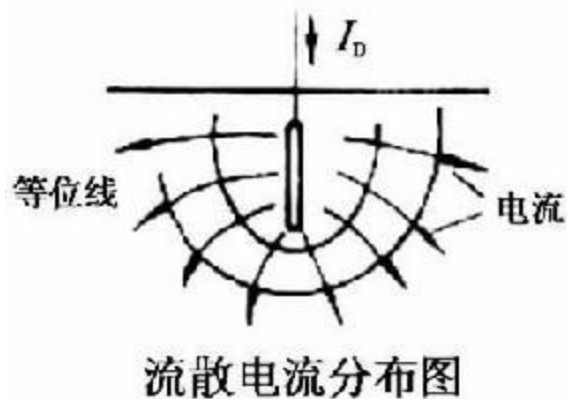

电话

2个网
线接口

引脚输出

接地螺柱

接地螺柱

接地螺柱

借以确保在任何时候均能即时释放电能而不发生危险的与金属船体或非金属船的船底金属接地板的电气连接。

开关键

开/关键

要打开终端，使用开/关键，打开或关闭3-10秒钟开机或关闭。

引脚输出

引脚输出

引脚数	连接	默认配置
1	GPIO 1	Ringer output, active high
2	GPIO 2	警告/错误输出
3	GPIO 3	静音输出
4	GPIO 4	无线电静默输入
5	GPIO 5	点火接入
6	机箱接地	机箱接地
7 8	DC out/DC in	9-15 V DC, 50 mA/ (点火输入)