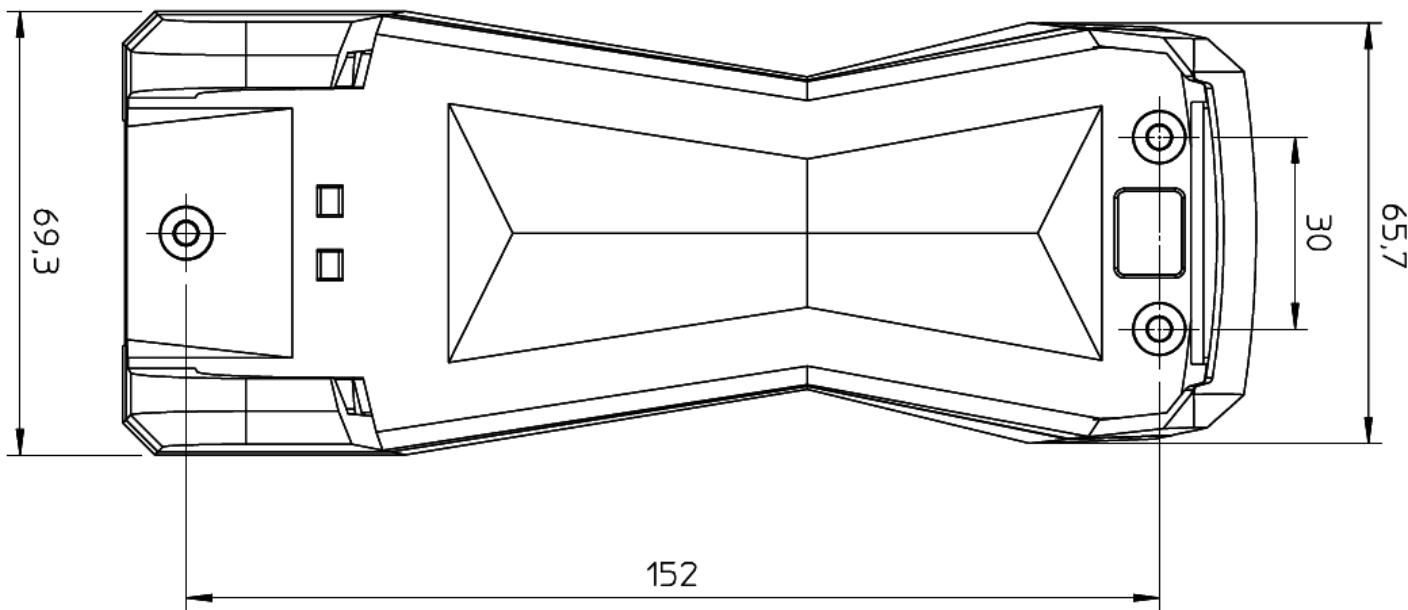

挂载在墙上或在3螺丝孔配件桌面