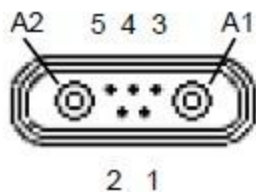

连接电源线

- ① 连接红色 (+) 和黑色 (-) 的电缆线对船舶的24伏直流电源。
- ② 连接上电源线在终端直流输入接口的D - Sub连接器。
- ③ 如果您需要远程开/关功能，你可以使用下列选项之一：
  - 连接远程开/关电线电缆在电力远程开关。
  - 连接在我点火开/关连接到你的船只着火。为进一步信息，请参阅CD光盘。

引脚线	引脚功能	线缆的颜色
A1	输入电压+	红色
A2	输入电压 -	黑色
1	没有连接	黑色 (细)
2	远程开/关	绿色
3	没有连接	棕色
4	没有连接	红色 (细)
5	远程开/关	橙色