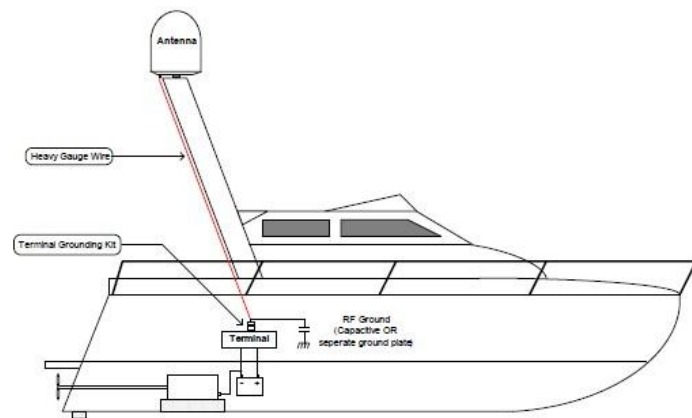

卫星移动通信专家

水手SAILOR 150安装

Joytom 中業宇通

天线