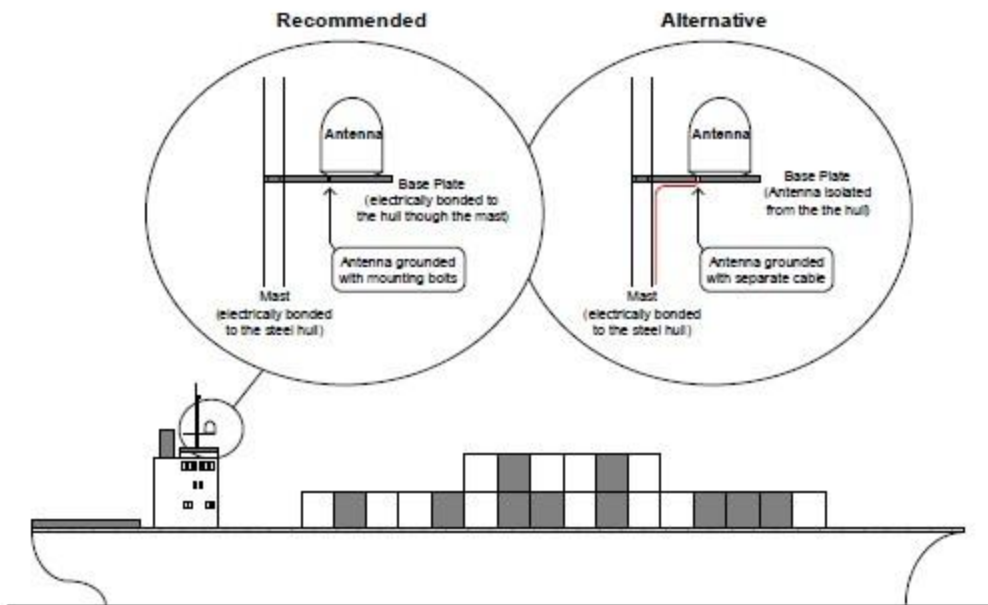

模拟电话接口

模拟电话口

该终端具有一个RJ - 11端口，可用于模拟电话连接使用。

- 1 -
- 2 没有连接
- 3 Tip
- 4 Ring
- 5 没有连接
- 6 -

复位按钮

复位按钮在SIM卡的旁边，按下该键会重新启动恢复的初始状态，为进一步信息，请参阅CD光盘。

SIM卡插槽

1. 打开SIM卡盖在左
2. 插入SIM卡插槽的SIM卡

如图所示。

天线接口

天线口

卫星移动通信专家

Joytom 中業宇通

水手SAILOR 150安装

天线

天线

卫星移动通信专家

水手SAILOR 150安装

Joytom 中業宇通

天线

水手® 150 FleetBroadband的IP手机和底座

手机使用详细

拨打电话

可以连接普通电话机/与标配的IP电话进行语音业务，中国用户如拨打国内电话，请按如下方式