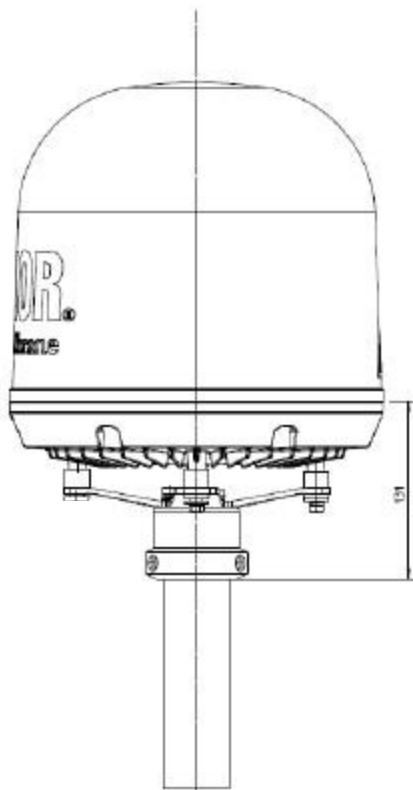

如图所示。

天线接口

天线口

卫星移动通信专家

Joytom 中業宇通

水手SAILOR 150安装

天线

天线