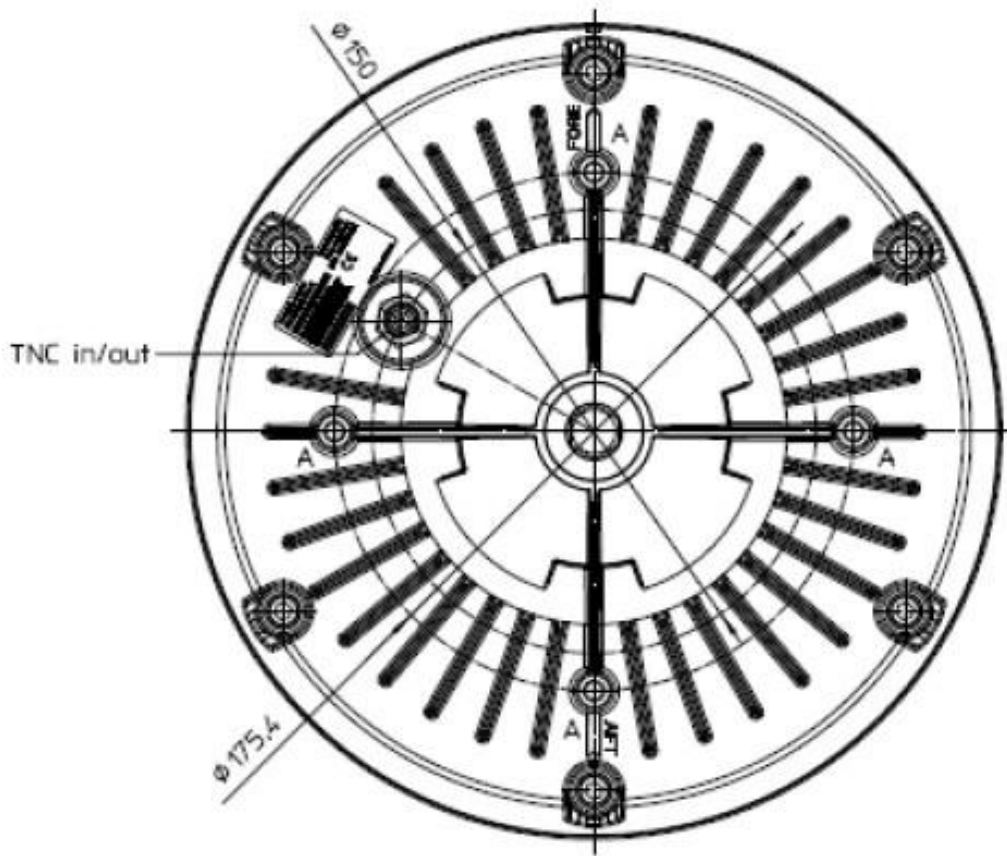

如图所示。

天线接口

天线口

卫星移动通信专家

Joytom 中業宇通

水手SAILOR 150安装

天线

天线