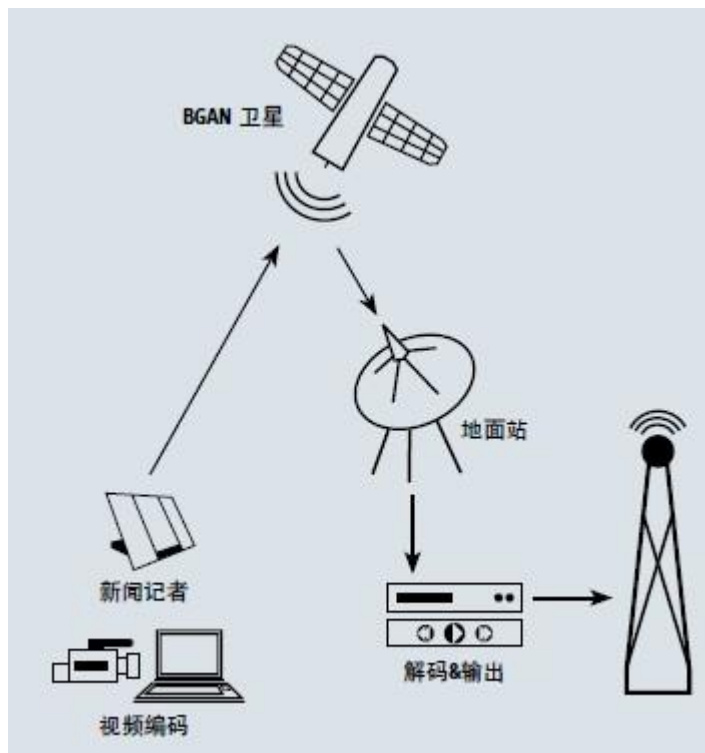

一套完备的 SNG 解决方案

低速率的多媒体编解码器通过卫星完成新闻采集。

实况转播或录播！

这套整合的方案助您灵活选择实况转播或录播方式。它可以完成从热点新闻现场的实时传输，也能满足精编新闻报道先剪辑再播出的需要。

标准 SNG 设备

EXPLORER卫星终端是移动宽带设备，帮助你从抵达新闻现场的那刻，甚至在驶向现场的路上开始你的新闻报道。随时随地提供稳定的音频、视频和新闻图片传送。户外新闻工作者无须评估当地条件,就能进行高效地新闻传输。对任何一位新闻记者来说，EXPLORER卫星通信终端都应该是标准的配备。

多媒体编解码器由 [Joytom V1.0](#) 视频软件来解决

※地 址：北京市海淀区北三环西路甲 30 号双天大厦 509 ※邮 编：100086
※电 话：010-5165114 ※传 真：010-68400175 ※网 址：www.joyTom.com