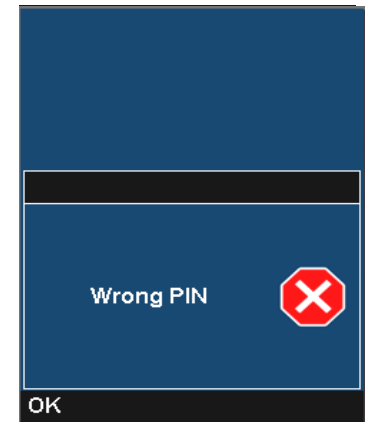

IsatPhone^{PRO}

海事卫星手机使用常见问题

- 开机 – 电池和SIM卡问题
- 注册到Inmarsat网络
- 拨打和接听电话
- 发送和接收文本信息
- 不同音频输出的兼容性
- 优化手机和电池的性能
- 其他有用信息

Joytom 中業宇通

专业造就成功 服务萌生感动

inmarsat

海事卫星手机使用常见问题

SIM卡PIN码

- 问题?
 - SIM卡的PIN码被激活,启用了(默认情况下是禁用)
- 现象
 - 需要输入SIM卡的PIN码
- 如何操作?
 - 输入 SIM卡的PIN码 (默认的是8888)
- 若SIM卡PIN码输入3次都不正确,怎么办?
 - 手机将被锁,使用PUK码解锁
- 提示:

海事卫星手机使用常见问题 提供的SIM卡不正确

- 现象
 - 无法获得服务
- 怎么做？
 - 联系供应商检查SIM卡的供应情况
 - 用一个可正常使用的SIM卡进行测试,看手机能否正常使用
- 多次尝试后仍失败,怎么办？
 - 若供应的SIM卡正确,手机使用其他SIM卡也可正常工作,则可能是SIM卡故障
 - 提示:
 - 用一个可正常使用的SIM卡进行测试