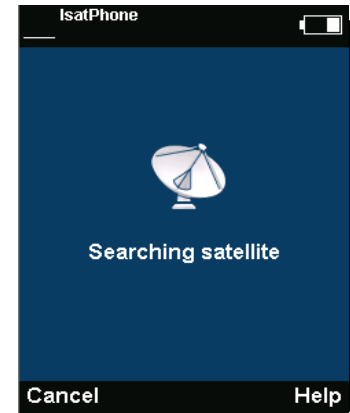

无法搜索到Inmarsat网络

- 什么时候发生?
  - 在卫星覆盖的边缘或不在卫星覆盖区域
  - 在高楼林立的地区或山岭地区
- 现象:
  - 网络搜索失败
- 怎么办?
  - 按照屏幕上的指示
  - 在**45度角**上重新搜索
  - 若失败,则转向**90度**,再次尝试
- 多次尝试后仍失败,怎么办?
  - 手机可能故障,进行固件升级,若问题仍存在,返厂维修
- 提示:
  - 预计**30度**轮廓线以外的区域需要进行如上对星操作