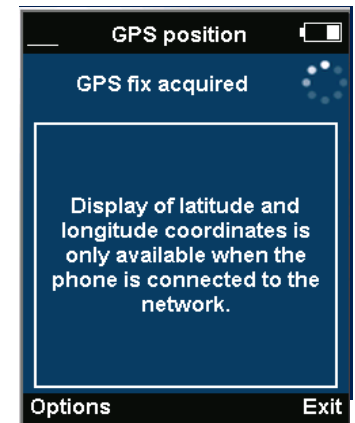

- 问题?
 - SIM卡的PIN码被激活,启用了(默认情况下是禁用)
- 现象
 - 需要输入SIM卡的PIN码
- 如何操作?
 - 输入 SIM卡的PIN码 (默认的是8888)
- 若SIM卡PIN码输入3次都不正确,怎么办?
 - 手机将被锁,使用PUK码解锁
- 提示:

海事卫星手机使用常见问题 提供的SIM卡不正确

- 现象
 - 无法获得服务
- 怎么做？
 - 联系供应商检查SIM卡的供应情况
 - 用一个可正常使用的SIM卡进行测试,看手机能否正常使用
- 多次尝试后仍失败,怎么办？
 - 若供应的SIM卡正确,手机使用其他SIM卡也可正常工作,则可能是SIM卡故障
 - 提示:
 - 用一个可正常使用的SIM卡进行测试

Limited Service
Insert SIM

无效的GPS位置

- 什么时候发生？
 - 第一次开箱使用
 - 固件升级后刚刚启动时
 - 位置大幅改变时
- 现象
 - 网络搜索失败,提示需要新的GPS位置信息
 - 主屏幕上一直显示:无效的GPS图标
- 怎么做？
 - 按照屏幕指示, 确保手机具有良好的对星视角, 并保持几分钟
 - 重新查看屏幕状态
 - 一旦获得固定的GPS位置,无效的GPS图标将消失
- 多次尝试后仍失败,怎么办？
 - 手机可能故障 – 进行固件升级,若问题依然存在,则返厂维修