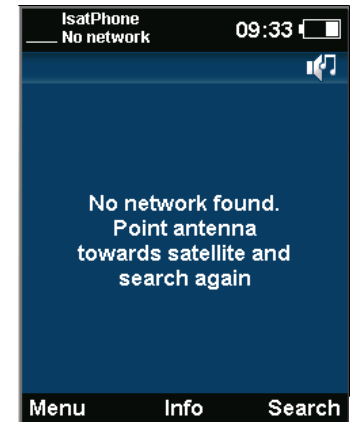

无法搜索到Inmarsat网络

- 什么时候发生?
  - 在卫星覆盖的边缘或不在卫星覆盖区域
  - 在高楼林立的地区或山岭地区
- 现象:
  - 网络搜索失败
- 怎么办?
  - 按照屏幕上的指示
  - 在**45度角**上重新搜索
  - 若失败,则转向**90度**,再次尝试
- 多次尝试后仍失败,怎么办?
  - 手机可能故障,进行固件升级,若问题仍存在,返厂维修
- 提示:
  - 预计**30度**轮廓线以外的区域需要进行如上对星操作