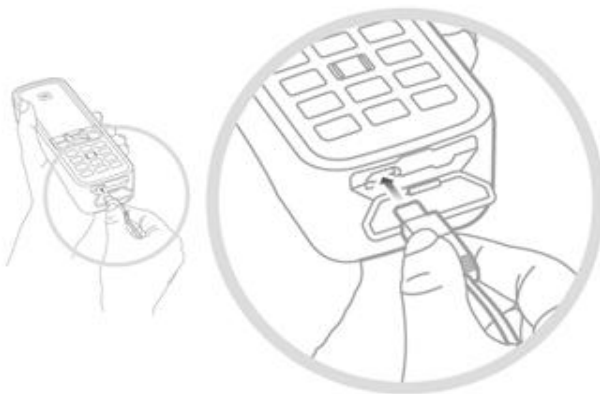

SIM 卡的安装

- 用硬币将螺旋槽旋转至竖直方向，然后拆下电池盖。
- 如果电池在位，将其向上拉出。
- 将卡扣沿 SIM 卡卡座向下滑动，然后将其向外翻转。
- 确保 SIM 卡的缺角位于您的左侧，然后将 SIM 卡滑入卡座。
- 将卡座翻转回原位，并将卡扣向上滑动到原位。
- 安装电池，装回电池盖，然后将螺旋槽旋转至水平方向。

电池充电

将充电器连接到电源，然后将 Micro USB 插头连接到电话底部的充电插口。