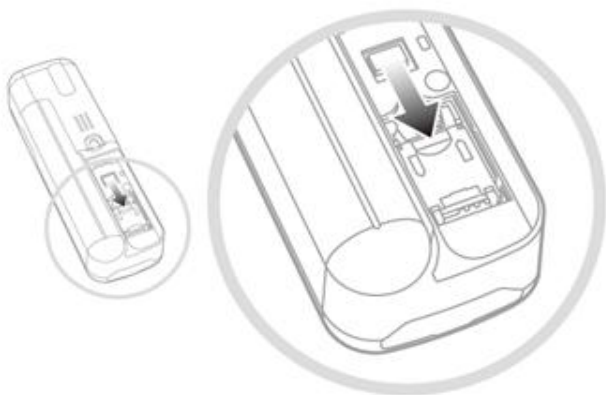

SIM 卡的安装

- 用硬币将螺旋槽旋转至竖直方向，然后拆下电池盖。
- 如果电池在位，将其向上拉出。
- 将卡扣沿 SIM 卡卡座向下滑动，然后将其向外翻转。
- 确保 SIM 卡的缺角位于您的左侧，然后将 SIM 卡滑入卡座。
- 将卡座翻转回原位，并将卡扣向上滑动到原位。
- 安装电池，装回电池盖，然后将螺旋槽旋转至水平方向。

电池充电

将充电器连接到电源，然后将 Micro USB 插头连接到电话底部的充电插口。